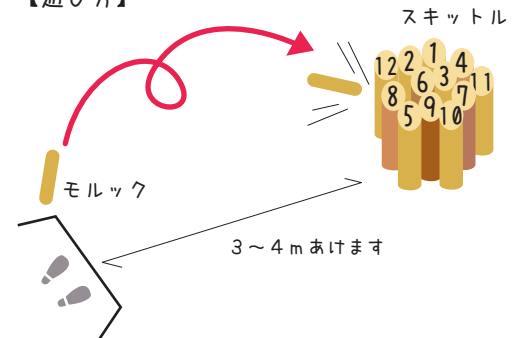

モルックの先生も来るよ！

モルック

※フロンランド発祥のゲームです。

— 島本の木の板を使って作るよ！ —

ヒノキモルックセット

机の連結整理木箱【大アレンジ】
【木箱小】 【引き出し】
※以前作ったものと連結できます。

万年カレンダー GLASS

万年カレンダー CUBE

【遊び方】

モルックを投げて倒れたスキットルの内容によって5の点ピッタリになるまで得点した方が勝ち！

※倒れたスキットルが1本なら書かれている数字が得点に。複数本倒れたら倒れた本数が得点になります。

ヒノキモルックセット	: 3,500 円
(モルック用箱作り+仕上げ)	
万年カレンダー GLASS	: 1,800 円
万年カレンダー CUBE	: 500 円
机の連結木箱大アレンジ1個	: 700 円
机の連結木箱小1個	: 600 円
机の連結木箱引き出し	: 500 円

集合時間 : 午前の部 9:45

午後の部 13:45(9/25) 12:45(11/13)

集合場所 : 島本町歴史文化資料館の正面広場

参加対象 : どなたでも (小学生以下は保護者要)

参加定員 : 各回15組

※詳しくはホームページへ！

ホームページよりお申し込みください！ (要予約)

<https://www.breathandgreen.com/event/2022mori>